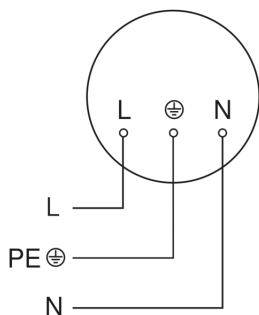

Lampada da esterno LED con sensore

GL 65 S

con rilevatore di movimento
EAN 4007841 069476
Art. n. 069476

Schema elettrico

Schema elettrico